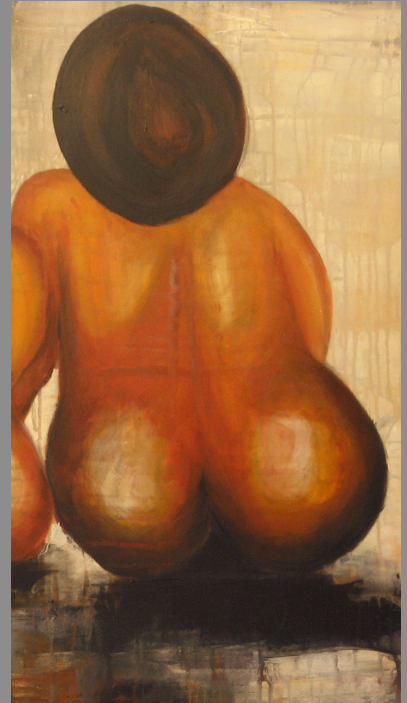

AUSSTELLUNG

"Vielschichtigkeit audio-visuell"

Von der Malerei zur Musik und zurück

Acrylbilder von Christine Amélie Weiß

- die neuesten Werke davon gemalt zur Musik
von Stefan Schmid

Vernissage am 16.9.2010

um 18:00 Uhr

mit
Klavier-Improvisation von Stefan Schmid
zu den Bildern von Christine Amélie Weiß

Ausstellungsort: Aktive Zentren Pasing
Spiegelstr. 9
81241 München-Pasing
(3 Min. vom Pasinger Bahnhof)

Ausstellungsdauer: 16.Sept. bis 7.Okt. 2010